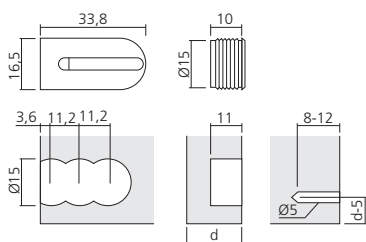

De nieuwe verbinder Cabineo van Lamello biedt je tijdsinst van bij de bewerking tot de montage :

- Enkel oppervlaktebewerking (geen kopse boringen),
- Voorgemonteerde monobloc zorgt voor snelmontage,
- Flat pack transport is mogelijk,
- Snelle en solide verbinding d.m.v. schroefmontage.

➤ Cabineo

Demonteerbare monobloc verbinder.
Vereist alleen oppervlaktebewerking.
Cabineo 8 voor panelen van 12 mm (geschikt voor centrale of compacte panelen) en Cabineo 12 vanaf 16 mm (hoekverbinding mogelijk).
Materiaal : kunststof

Paneeldikte (mm) : 12
Lot van

	CNA	Referentie
500		CAB320
2000		CAB321

Paneeldikte (mm) : 16
Lot van

	Referentie
500	CAB320
2000	CAB321

Eenvoudige bewerking

Snelle en solide montage

➤ Afdekkap Cabineo

Afdekkap voor Cabineo verbinder.
Materiaal : kunststof